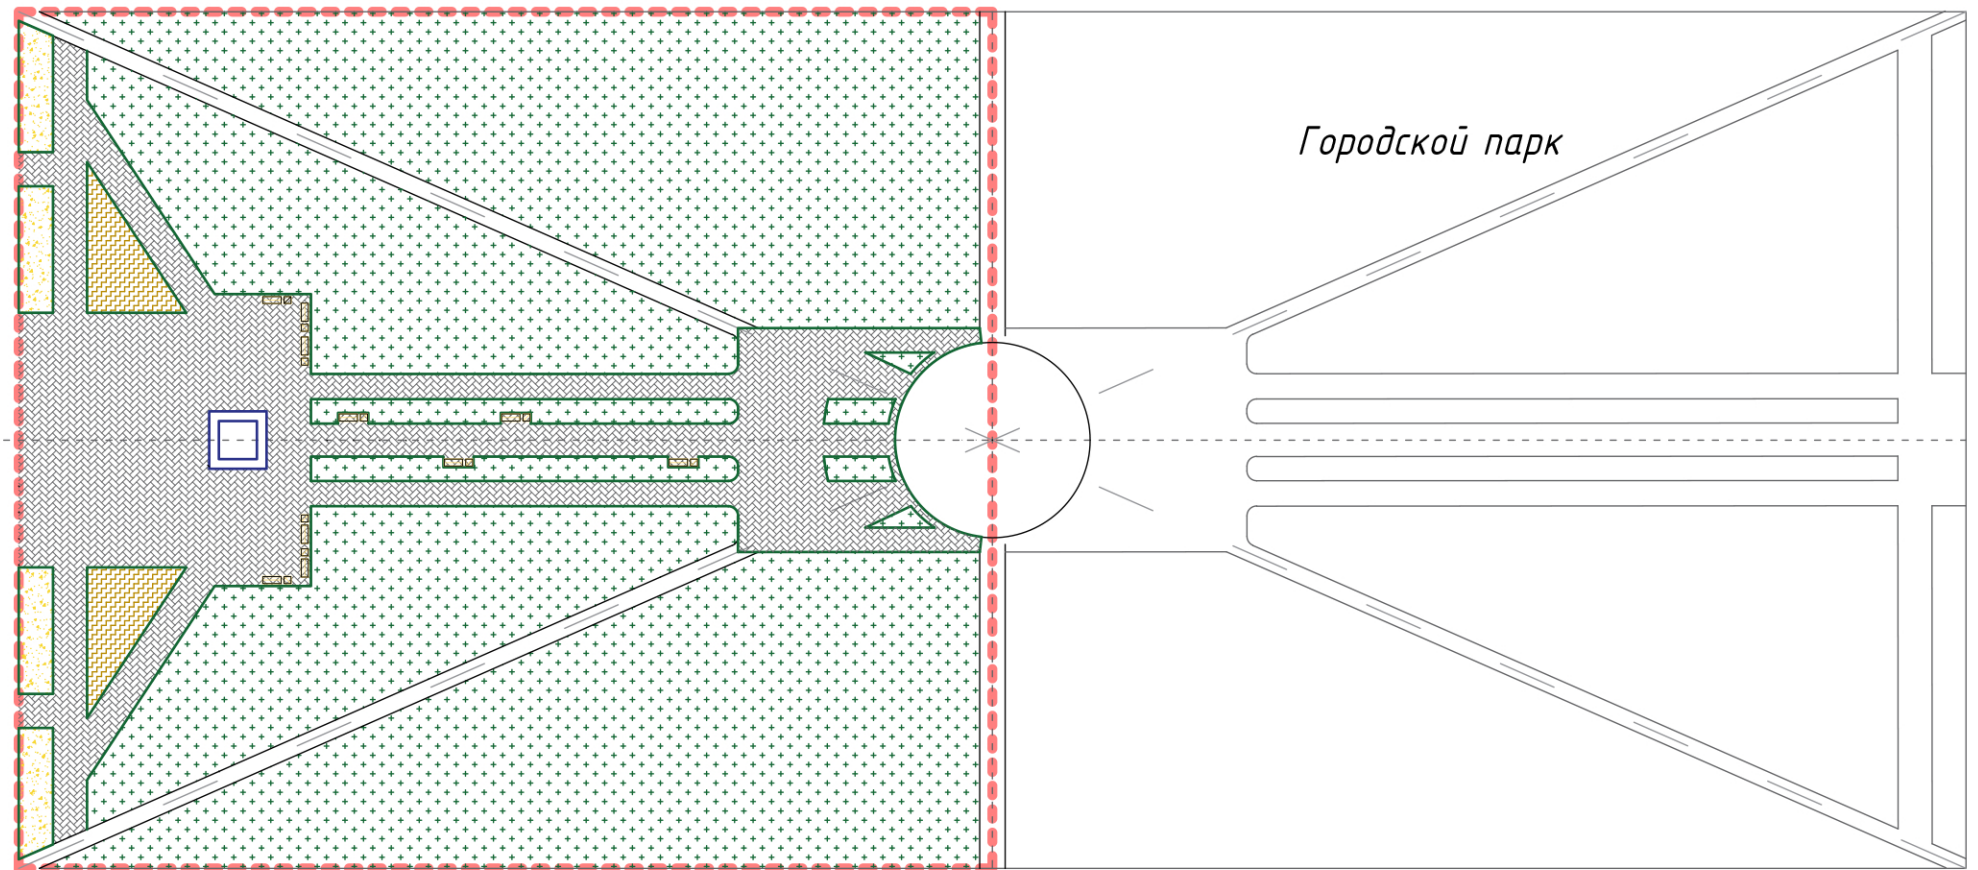

Общая схема расположения благоустраиваемой территории

Существующее положение

Ситуационная схема

ул.Урицкого

ул.Карла Маркса

Городской парк

Условные обозначения

	Трава газонная
	Малые архитектурные формы
	Грунт (чернозем)
	Плитка тротуарная
	Клумба цветочная
	Участок благоустройства

						27.02.18-ПБ			
						Курская обл., г.Фатеж			
Изм.	Код.уч.	Лист	№док	Подпись	Дата	Благоустройство наиболее посещаемой территории общего пользования г.Фатежа - парка им.Артема	Стадия	Лист	Листов
Разработ					02,18		П	1	2
Проверил									
Н. контр.						Общая схема расположения благоустраиваемой территории Ситуационная схема	ИП Воробьев А.А.		
Рук. проекта	Воробьев				02,18				